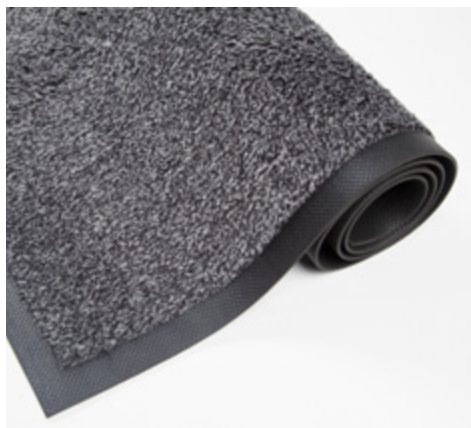

Bartex Tapis Coton

Tapis d'entrée • intérieur

Les tapis en coton sont dotés d'un support en caoutchouc antidérapant et d'une surface en coton très absorbante conçue pour arrêter la poussière, la saleté et l'humidité à votre porte et offrir une surface de marche sûre.

- Le 100% coton offre d'excellentes propriétés d'absorption et de contrôle de la poussière.
- Recommandé pour un usage commercial intérieur dans les entrées, les halls d'entrée, les bureaux d'accueil ou partout où une traction supplémentaire ou un contrôle de l'humidité est nécessaire.
- Le support en caoutchouc empêche le gondolage et la fissuration par tous les types de temps.
- Il y a 34 % de contenu recyclé postindustriel dans le polymère de caoutchouc.

Bartex Tapis coton

Tapis d'entrée • Intérieur

Dimension Standards (en cm)

60x85	120x180
75x85	120x200
80x120	120x240
85x150	150x200
85x300	150x300

Taille maximale : 240 x 550 cm - 200 x 1000 cm
Tolérance sur la taille : +/- 2%

100% Coton

grey

blue

brown

Bords en caoutchouc renforcés

Semelle lisse ou avec picots

Spécifications

Fil: **100% Coton KCT2**