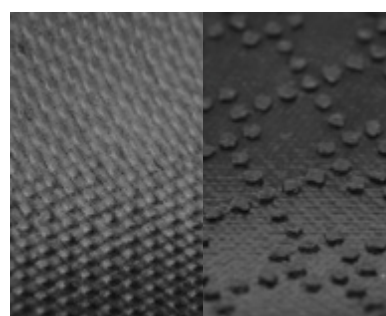

Bartex Tapis Coton

Tapis d'entrée • intérieur

Les tapis en coton sont dotés d'un support en caoutchouc antidérapant et d'une surface en coton très absorbante conçue pour arrêter la poussière, la saleté et l'humidité à votre porte et offrir une surface de marche sûre.

- Le 100% coton offre d'excellentes propriétés d'absorption et de contrôle de la poussière.
- Recommandé pour un usage commercial intérieur dans les entrées, les halls d'entrée, les bureaux d'accueil ou partout où une traction supplémentaire ou un contrôle de l'humidité est nécessaire.
- Le support en caoutchouc empêche le gondolage et la fissuration par tous les types de temps.
- Il y a 34 % de contenu recyclé postindustriel dans le polymère de caoutchouc.

100% Coton

grey

blue

brown

Bords en caoutchouc renforcés

Semelle lisse ou avec picots

Spécifications

Fil: **100% Coton KCT2**