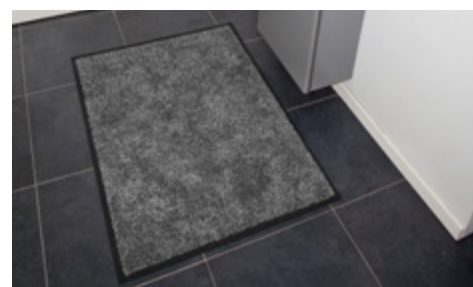

Bartex Tapis Coton

Tapis d'entrée • intérieur

Les tapis en coton sont dotés d'un support en caoutchouc antidérapant et d'une surface en coton très absorbante conçue pour arrêter la poussière, la saleté et l'humidité à votre porte et offrir une surface de marche sûre.

- Le 100% coton offre d'excellentes propriétés d'absorption et de contrôle de la poussière.
- Recommandé pour un usage commercial intérieur dans les entrées, les halls d'entrée, les bureaux d'accueil ou partout où une traction supplémentaire ou un contrôle de l'humidité est nécessaire.
- Le support en caoutchouc empêche le gondolage et la fissuration par tous les types de temps.
- Il y a 34 % de contenu recyclé postindustriel dans le polymère de caoutchouc.

100% Coton

grey

blue

brown

Bords en caoutchouc renforcés

Semelle lisse ou avec picots

Spécifications

Fil: **100% Coton KCT2**